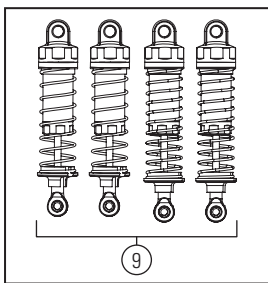

PARTS DIAGRAM | EXPLOSIONSZEICHNUNG | VUE ÉCLATÉE DES PIÈCES |
ESPLOSO DEL MODELLO CON REFERENZA PEZZI

PARTS LIST | ERSATZTEILE | PIÈCES DE RECHANGE | PEZZI DI RICAMBIO

#	Description	Beschreibung	Description	Descrizione
1	ECX214002	Link Set: 1:18 4WD All	ECX 1:18 Kunststoff Anlenkset	Set de biellettes Set collegamenti: 1:18 4WD tutti
2	ECX212000	Front Transmission, Assembled: 1:18 4WD All	ECX 1:18 Getriebe montiert vorne	Différentiel avant assemblé avec carter Trasmissione anteriore assemblata: 1:18 4WD tutti
3	ECX212001	Rear Transmission, Assembled : 1:18 4WD All	ECX 1:18 Getriebe montiert hinten	Différentiel arrière assemblé avec carter Trasmissione posteriore assemblata: 1:18 4WD tutti
4	ECX214000	Suspension Arm Set: 1:18 4WD All	ECX 1:18 Querlenker Set	Set de triangles de suspension Set bracci sospensione: 1:18 4WD tutti
5	ECX214001	Spindle, Hub & Carrier Set: 1:18 4WD All	ECX 1:18 Achschenkel und Halter Set	Set de fusées et étriers porte fusées Set fuso, mozzo e supporto: 1:18 4WD tutti
6	ECX211001	Chassis Set: 1:18 4WD All	ECX 1:18 Chassis Set	Châssis et renfort Set telaio: 1:18 4WD tutti
7	ECX214003	Servo Saver Set: 1:18 4WD All	ECX 1:18 Servo Saver und Lenkzubehör	Sauve servo Set salva servo: 1:18 4WD tutti
8	ECX212002	Pinion & Spur Gear Set: 1:18 4WD All	ECX 1:18 Ritzel und Hauptzahnrad	Pignon et couronne Set pignone e corona: 1:18 4WD tutti
9	ECX213000	Complete Shock Set: 1:18 4WD All	ECX 1:18 Dämpfer Set	Set d'amortisseurs Set completo ammortizzatori: 1:18 4WD tutti
10	ECX217000	Complete Bearing & Bushing Set: 1:18 4WD All	ECX 1:18 Kugellagersatz	Set de roulements et paliers Set completo di cuscinetti e bronzine: 1:18 4WD tutti
11	ECX212003	Complete Driveshaft Set: 1:18 4WD All	ECX 1:18 Antriebsachsen Set	Set de cardans Set completo trasmissione: 1:18 4WD tutti
12	ECX212004	Wheel Hex Set: 1:18 4WD All	ECX 1:18 Mitnehmer Set	Set d'hexagones de roues Set esagoni ruote: 1:18 4WD tutti
13	ECX216000	Hingepin Set: 1:18 4WD All	ECX 1:18 Hingepin Set	Set d'axes de suspension Set perni cerniere: 1:18 4WD tutti
14	ECX216001	Complete Hardware Set: 1:18 4WD All	ECX 1:18 Zubehörset	Set de visserie Set completo viteria: 1:18 4WD tutti
15	ECX212005	Slipper Assembly: 1:18 4WD All	ECX 1:18 Slipper montiert	Slipper complet Gruppo antisaltellamento: 1:18 4WD tutti
16	ECX212006	Center Driveshaft Assembly: 1:18 4WD All	ECX 1:18 Antriebswelle Mitte montiert	Cardan central complet Gruppo trasmissione centrale: 1:18 4WD tutti
17	ECX212007	Motor Mount: 1:18 4WD All	ECX 1:18 Motorhalter	Support moteur Supporto motore: 1:18 4WD tutti
18	ECX211004	Body Mount Set: 1:18 4WD All	ECX 1:18 Karosseriebefestigungs Set	Support de carrosserie Set supporto carrozzeria: 1:18 4WD tutti
19	ECX211000	Bumper Set: 1:18 4WD Ruckus	ECX Ruckus 1:18 4WD Stoßfänger Set Vorne/ Hinten	Set de pare chocs Set paraurti: 1:18 4WD Ruckus
20	ECX41000	FF/RR Premount Tire: 1:18 4WD Ruckus	ECX Mini Ruckus Reifensatz Vorne/Hinten verklebt	Pneus prémontés sur jantes Av/arr FF/RR premontaggio gomme: 1:18 4WD Ruckus
21	ECX210000	Body Set, Decorated: 1:18 4WD Ruckus	ECX Mini Ruckus Karosserie lackiert u. beklebt	Carrosserie décorée Set carrozzeria, decorata: 1:18 4WD Ruckus
22	SPMS401	Mini Servo	Mini Servo	Mini servo Mini Servo
23	ECX18001	Mini ECX/Rx, 2.4GHz, WP	Mini ECX/Rx 2.4Ghz Spritzwasserdicht	Module Rx/vario 2.4GHz étanche Mini ECX/Rx, 2.4GHz, WP
24	ECX13001	2-Channel 2.4GHz Transmitter	2-Kanal 2.4 Ghz Sender	Emetteur 2 voies 2.4GHz Trasmettitore 2 canali 2.4GHz
25	DYNS1210	Tazer™ 380 Motor	Tazer 380 Motor	Moteur Tazer 380 Motore Tazer 380
26	DYN1473	7.2V 1200mAh Ni-MH Battery, EC3	7.2V 1200mAh Ni-MH Akku, EC3	Batterie Ni-Mh 7.2V 1200mA, prise EC3 Batteria 7.2V 1200mAh Ni-MH, EC3
27	DYNC1001	100mA Wall Charger with EC3™ Connector	100ma Netzlader mit EC3 Anschluss	Chargeur mural 100mA avec prise EC3 Caricatore da muro 100mA con connettore EC3