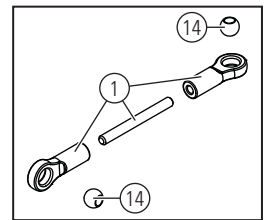

PARTS DIAGRAM | EXPLOSIONSZEICHNUNG | VUE ÉCLATÉE DES PIÈCES |
ESPLOSO DEL MODELLO CON REFERENZA PEZZI

PARTS LIST | ERSATZTEILE | PIÈCES DE RECHANGE | PEZZI DI RICAMBIO

#	Description	Beschreibung	Description	Descrizione
1	ECX214002	Link Set: 1:18 4WD All	ECX 1:18 Kunststoff Anlenkset	Set de biellettes Set collegamenti: 1:18 4WD tutti
2	ECX212000	Front Transmission, Assembled: 1:18 4WD All	ECX 1:18 Getriebe montiert vorne	Différentiel avant assemblé avec carter Trasmissione anteriore assemblata: 1:18 4WD tutti
3	ECX212001	Rear Transmission, Assembled : 1:18 4WD All	ECX 1:18 Getriebe montiert hinten	Différentiel arrière assemblé avec carter Trasmissione posteriore assemblata: 1:18 4WD tutti
4	ECX214000	Suspension Arm Set: 1:18 4WD All	ECX 1:18 Querlenker Set	Set de triangles de suspension Set bracci sospensione: 1:18 4WD tutti
5	ECX214001	Spindle, Hub & Carrier Set: 1:18 4WD All	ECX 1:18 Achschenkel und Halter Set	Set de fusées et étriers porte fusées Set fuso, mozzo e supporto: 1:18 4WD tutti
6	ECX211001	Chassis Set: 1:18 4WD All	ECX 1:18 Chassis Set	Châssis et renfort Set telaio: 1:18 4WD tutti
7	ECX214003	Servo Saver Set: 1:18 4WD All	ECX 1:18 Servo Saver und Lenkzubehör	Sauve servo Set salva servo: 1:18 4WD tutti
8	ECX212002	Pinion & Spur Gear Set: 1:18 4WD All	ECX 1:18 Ritzel und Hauptzahnrad	Pignon et couronne Set pignone e corona: 1:18 4WD tutti
9	ECX213000	Complete Shock Set: 1:18 4WD All	ECX 1:18 Dämpfer Set	Set d'amortisseurs Set completo ammortizzatori: 1:18 4WD tutti
10	ECX217000	Complete Bearing & Bushing Set: 1:18 4WD All	ECX 1:18 Kugellagersatz	Set de roulements et paliers Set completo di cuscinetti e bronzine: 1:18 4WD tutti
11	ECX212003	Complete Driveshaft Set: 1:18 4WD All	ECX 1:18 Antriebsachsen Set	Set de cardans Set completo trasmissione: 1:18 4WD tutti
12	ECX212004	Wheel Hex Set: 1:18 4WD All	ECX 1:18 Mitnehmer Set	Set d'hexagones de roues Set esagoni ruote: 1:18 4WD tutti
13	ECX216000	Hingepin Set: 1:18 4WD All	ECX 1:18 Hingepin Set	Set d'axes de suspension Set perni cerniere: 1:18 4WD tutti
14	ECX216001	Complete Hardware Set: 1:18 4WD All	ECX 1:18 Zubehörset	Set de visserie Set completo viteria: 1:18 4WD tutti
15	ECX212005	Slipper Assembly: 1:18 4WD All	ECX 1:18 Slipper montiert	Slipper complet Gruppo antisaltellamento: 1:18 4WD tutti
16	ECX212006	Center Driveshaft Assembly: 1:18 4WD All	ECX 1:18 Antriebswelle Mitte montiert	Cardan central complet Gruppo trasmissione centrale: 1:18 4WD tutti
17	ECX212007	Motor Mount: 1:18 4WD All	ECX 1:18 Motorhalter	Support moteur Supporto motore: 1:18 4WD tutti
18	ECX211004	Body Mount Set: 1:18 4WD All	ECX 1:18 Karosseriebefestigungs Set	Support de carrosserie Set supporto carrozzeria: 1:18 4WD tutti
19	ECX211000	Bumper Set: 1:18 4WD Ruckus	ECX Ruckus 1:18 4WD Stoßfänger Set Vorne/ Hinten	Set de pare chocs Set paraurti: 1:18 4WD Ruckus
20	ECX41000	FF/RR Premount Tire: 1:18 4WD Ruckus	ECX Mini Ruckus Reifensatz Vorne/Hinten verklebt	Pneus prémontés sur jantes Av/arr FF/RR premontaggio gomme: 1:18 4WD Ruckus
21	ECX210000	Body Set, Decorated: 1:18 4WD Ruckus	ECX Mini Ruckus Karosserie lackiert u. beklebt	Carrosserie décorée Set carrozzeria, decorata: 1:18 4WD Ruckus
22	SPMS401	Mini Servo	Mini Servo	Mini servo Mini Servo
23	ECX18001	Mini ECX/Rx, 2.4GHz, WP	Mini ECX/Rx 2.4Ghz Spritzwasserdicht	Module Rx/vario 2.4GHz étanche Mini ECX/Rx, 2.4GHz, WP
24	ECX13001	2-Channel 2.4GHz Transmitter	2-Kanal 2.4 Ghz Sender	Emetteur 2 voies 2.4GHz Trasmettitore 2 canali 2.4GHz
25	DYNS1210	Tazer™ 380 Motor	Tazer 380 Motor	Moteur Tazer 380 Motore Tazer 380
26	DYN1473	7.2V 1200mAh Ni-MH Battery, EC3	7.2V 1200mAh Ni-MH Akku, EC3	Batterie Ni-Mh 7.2V 1200mA, prise EC3 Batteria 7.2V 1200mAh Ni-MH, EC3
27	DYNC1001	100mA Wall Charger with EC3™ Connector	100ma Netzlader mit EC3 Anschluss	Chargeur mural 100mA avec prise EC3 Caricatore da muro 100mA con connettore EC3