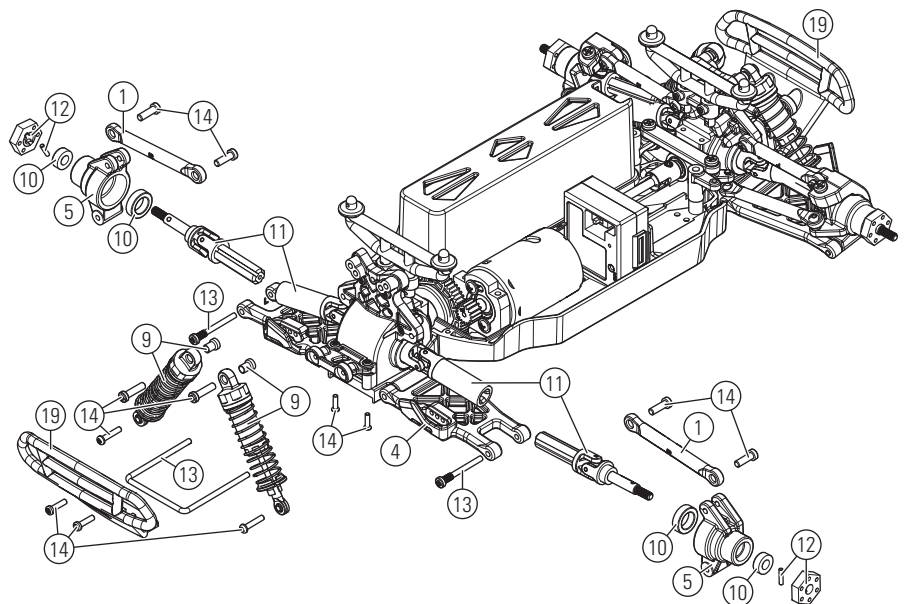

PARTS DIAGRAM | EXPLOSIONSZEICHNUNG | VUE ÉCLATÉE DES PIÈCES |
ESPLOSO DEL MODELLO CON REFERENZA PEZZI

PARTS LIST | ERSATZTEILE | PIÈCES DE RECHANGE | PEZZI DI RICAMBIO

#	Description	Beschreibung	Description	Descrizione
1	ECX214002	Link Set: 1:18 4WD All	ECX 1:18 Kunststoff Anlenkset	Set de biellettes Set collegamenti: 1:18 4WD tutti
2	ECX212000	Front Transmission, Assembled: 1:18 4WD All	ECX 1:18 Getriebe montiert vorne	Différentiel avant assemblé avec carter Trasmissione anteriore assemblata: 1:18 4WD tutti
3	ECX212001	Rear Transmission, Assembled : 1:18 4WD All	ECX 1:18 Getriebe montiert hinten	Différentiel arrière assemblé avec carter Trasmissione posteriore assemblata: 1:18 4WD tutti
4	ECX214000	Suspension Arm Set: 1:18 4WD All	ECX 1:18 Querlenker Set	Set de triangles de suspension Set bracci sospensione: 1:18 4WD tutti
5	ECX214001	Spindle, Hub & Carrier Set: 1:18 4WD All	ECX 1:18 Achschenkel und Halter Set	Set de fusées et étriers porte fusées Set fuso, mozzo e supporto: 1:18 4WD tutti
6	ECX211001	Chassis Set: 1:18 4WD All	ECX 1:18 Chassis Set	Châssis et renfort Set telaio: 1:18 4WD tutti
7	ECX214003	Servo Saver Set: 1:18 4WD All	ECX 1:18 Servo Saver und Lenkzubehör	Sauve servo Set salva servo: 1:18 4WD tutti
8	ECX212002	Pinion & Spur Gear Set: 1:18 4WD All	ECX 1:18 Ritzel und Hauptzahnrad	Pignon et couronne Set pignone e corona: 1:18 4WD tutti
9	ECX213000	Complete Shock Set: 1:18 4WD All	ECX 1:18 Dämpfer Set	Set d'amortisseurs Set completo ammortizzatori: 1:18 4WD tutti
10	ECX217000	Complete Bearing & Bushing Set: 1:18 4WD All	ECX 1:18 Kugellagersatz	Set de roulements et paliers Set completo di cuscinetti e bronzine: 1:18 4WD tutti
11	ECX212003	Complete Driveshaft Set: 1:18 4WD All	ECX 1:18 Antriebsachsen Set	Set de cardans Set completo trasmissione: 1:18 4WD tutti
12	ECX212004	Wheel Hex Set: 1:18 4WD All	ECX 1:18 Mitnehmer Set	Set d'hexagones de roues Set esagoni ruote: 1:18 4WD tutti
13	ECX216000	Hingepin Set: 1:18 4WD All	ECX 1:18 Hingepin Set	Set d'axes de suspension Set perni cerniere: 1:18 4WD tutti
14	ECX216001	Complete Hardware Set: 1:18 4WD All	ECX 1:18 Zubehörset	Set de visserie Set completo viteria: 1:18 4WD tutti
15	ECX212005	Slipper Assembly: 1:18 4WD All	ECX 1:18 Slipper montiert	Slipper complet Gruppo antisaltellamento: 1:18 4WD tutti
16	ECX212006	Center Driveshaft Assembly: 1:18 4WD All	ECX 1:18 Antriebswelle Mitte montiert	Cardan central complet Gruppo trasmissione centrale: 1:18 4WD tutti
17	ECX212007	Motor Mount: 1:18 4WD All	ECX 1:18 Motorhalter	Support moteur Supporto motore: 1:18 4WD tutti
18	ECX211004	Body Mount Set: 1:18 4WD All	ECX 1:18 Karosseriebefestigungs Set	Support de carrosserie Set supporto carrozzeria: 1:18 4WD tutti
19	ECX211000	Bumper Set: 1:18 4WD Ruckus	ECX Ruckus 1:18 4WD Stoßfänger Set Vorne/ Hinten	Set de pare chocs Set paraurti: 1:18 4WD Ruckus
20	ECX41000	FF/RR Premount Tire: 1:18 4WD Ruckus	ECX Mini Ruckus Reifensatz Vorne/Hinten verklebt	Pneus prémontés sur jantes Av/arr FF/RR premontaggio gomme: 1:18 4WD Ruckus
21	ECX210000	Body Set, Decorated: 1:18 4WD Ruckus	ECX Mini Ruckus Karosserie lackiert u. beklebt	Carrosserie décorée Set carrozzeria, decorata: 1:18 4WD Ruckus
22	SPMS401	Mini Servo	Mini Servo	Mini servo Mini Servo
23	ECX18001	Mini ECX/Rx, 2.4GHz, WP	Mini ECX/Rx 2.4Ghz Spritzwasserdicht	Module Rx/vario 2.4GHz étanche Mini ECX/Rx, 2.4GHz, WP
24	ECX13001	2-Channel 2.4GHz Transmitter	2-Kanal 2.4 Ghz Sender	Emetteur 2 voies 2.4GHz Trasmettitore 2 canali 2.4GHz
25	DYNS1210	Tazer™ 380 Motor	Tazer 380 Motor	Moteur Tazer 380 Motore Tazer 380
26	DYN1473	7.2V 1200mAh Ni-MH Battery, EC3	7.2V 1200mAh Ni-MH Akku, EC3	Batterie Ni-Mh 7.2V 1200mA, prise EC3 Batteria 7.2V 1200mAh Ni-MH, EC3
27	DYNC1001	100mA Wall Charger with EC3™ Connector	100ma Netzlader mit EC3 Anschluss	Chargeur mural 100mA avec prise EC3 Caricatore da muro 100mA con connettore EC3