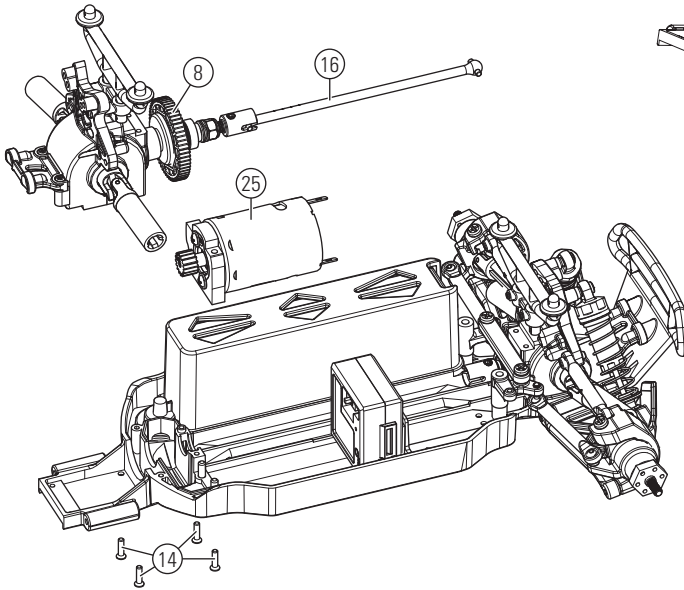

PARTS DIAGRAM | EXPLOSIONSZEICHNUNG | VUE ÉCLATÉE DES PIÈCES |
ESPLOSO DEL MODELLO CON REFERENZA PEZZI

PARTS LIST | ERSATZTEILE | PIÈCES DE RECHANGE | PEZZI DI RICAMBIO

#	Description	Beschreibung	Description	Descrizione
1	ECX214002	Link Set: 1:18 4WD All	ECX 1:18 Kunststoff Anlenkset	Set de biellettes Set collegamenti: 1:18 4WD tutti
2	ECX212000	Front Transmission, Assembled: 1:18 4WD All	ECX 1:18 Getriebe montiert vorne	Différentiel avant assemblé avec carter Trasmissione anteriore assemblata: 1:18 4WD tutti
3	ECX212001	Rear Transmission, Assembled : 1:18 4WD All	ECX 1:18 Getriebe montiert hinten	Différentiel arrière assemblé avec carter Trasmissione posteriore assemblata: 1:18 4WD tutti
4	ECX214000	Suspension Arm Set: 1:18 4WD All	ECX 1:18 Querlenker Set	Set de triangles de suspension Set bracci sospensione: 1:18 4WD tutti
5	ECX214001	Spindle, Hub & Carrier Set: 1:18 4WD All	ECX 1:18 Achschenkel und Halter Set	Set de fusées et étriers porte fusées Set fuso, mozzo e supporto: 1:18 4WD tutti
6	ECX211001	Chassis Set: 1:18 4WD All	ECX 1:18 Chassis Set	Châssis et renfort Set telaio: 1:18 4WD tutti
7	ECX214003	Servo Saver Set: 1:18 4WD All	ECX 1:18 Servo Saver und Lenkzubehör	Sauve servo Set salva servo: 1:18 4WD tutti
8	ECX212002	Pinion & Spur Gear Set: 1:18 4WD All	ECX 1:18 Ritzel und Hauptzahnrad	Pignon et couronne Set pignone e corona: 1:18 4WD tutti
9	ECX213000	Complete Shock Set: 1:18 4WD All	ECX 1:18 Dämpfer Set	Set d'amortisseurs Set completo ammortizzatori: 1:18 4WD tutti
10	ECX217000	Complete Bearing & Bushing Set: 1:18 4WD All	ECX 1:18 Kugellagersatz	Set de roulements et paliers Set completo di cuscinetti e bronzine: 1:18 4WD tutti
11	ECX212003	Complete Driveshaft Set: 1:18 4WD All	ECX 1:18 Antriebsachsen Set	Set de cardans Set completo trasmissione: 1:18 4WD tutti
12	ECX212004	Wheel Hex Set: 1:18 4WD All	ECX 1:18 Mitnehmer Set	Set d'hexagones de roues Set esagoni ruote: 1:18 4WD tutti
13	ECX216000	Hingepin Set: 1:18 4WD All	ECX 1:18 Hingepin Set	Set d'axes de suspension Set perni cerniere: 1:18 4WD tutti
14	ECX216001	Complete Hardware Set: 1:18 4WD All	ECX 1:18 Zubehörset	Set de visserie Set completo viteria: 1:18 4WD tutti
15	ECX212005	Slipper Assembly: 1:18 4WD All	ECX 1:18 Slipper montiert	Slipper complet Gruppo antisaltellamento: 1:18 4WD tutti
16	ECX212006	Center Driveshaft Assembly: 1:18 4WD All	ECX 1:18 Antriebswelle Mitte montiert	Cardan central complet Gruppo trasmissione centrale: 1:18 4WD tutti
17	ECX212007	Motor Mount: 1:18 4WD All	ECX 1:18 Motorhalter	Support moteur Supporto motore: 1:18 4WD tutti
18	ECX211004	Body Mount Set: 1:18 4WD All	ECX 1:18 Karosseriebefestigungs Set	Support de carrosserie Set supporto carrozzeria: 1:18 4WD tutti
19	ECX211000	Bumper Set: 1:18 4WD Ruckus	ECX Ruckus 1:18 4WD Stoßfänger Set Vorne/ Hinten	Set de pare chocs Set paraurti: 1:18 4WD Ruckus
20	ECX41000	FF/RR Premount Tire: 1:18 4WD Ruckus	ECX Mini Ruckus Reifensatz Vorne/Hinten verklebt	Pneus prémontés sur jantes Av/arr FF/RR premontaggio gomme: 1:18 4WD Ruckus
21	ECX210000	Body Set, Decorated: 1:18 4WD Ruckus	ECX Mini Ruckus Karosserie lackiert u. beklebt	Carrosserie décorée Set carrozzeria, decorata: 1:18 4WD Ruckus
22	SPMS401	Mini Servo	Mini Servo	Mini servo Mini Servo
23	ECX18001	Mini ECX/Rx, 2.4GHz, WP	Mini ECX/Rx 2.4Ghz Spritzwasserdicht	Module Rx/vario 2.4GHz étanche Mini ECX/Rx, 2.4GHz, WP
24	ECX13001	2-Channel 2.4GHz Transmitter	2-Kanal 2.4 Ghz Sender	Emetteur 2 voies 2.4GHz Trasmettitore 2 canali 2.4GHz
25	DYNS1210	Tazer™ 380 Motor	Tazer 380 Motor	Moteur Tazer 380 Motore Tazer 380
26	DYN1473	7.2V 1200mAh Ni-MH Battery, EC3	7.2V 1200mAh Ni-MH Akku, EC3	Batterie Ni-Mh 7.2V 1200mA, prise EC3 Batteria 7.2V 1200mAh Ni-MH, EC3
27	DYNC1001	100mA Wall Charger with EC3™ Connector	100ma Netzlader mit EC3 Anschluss	Chargeur mural 100mA avec prise EC3 Caricatore da muro 100mA con connettore EC3