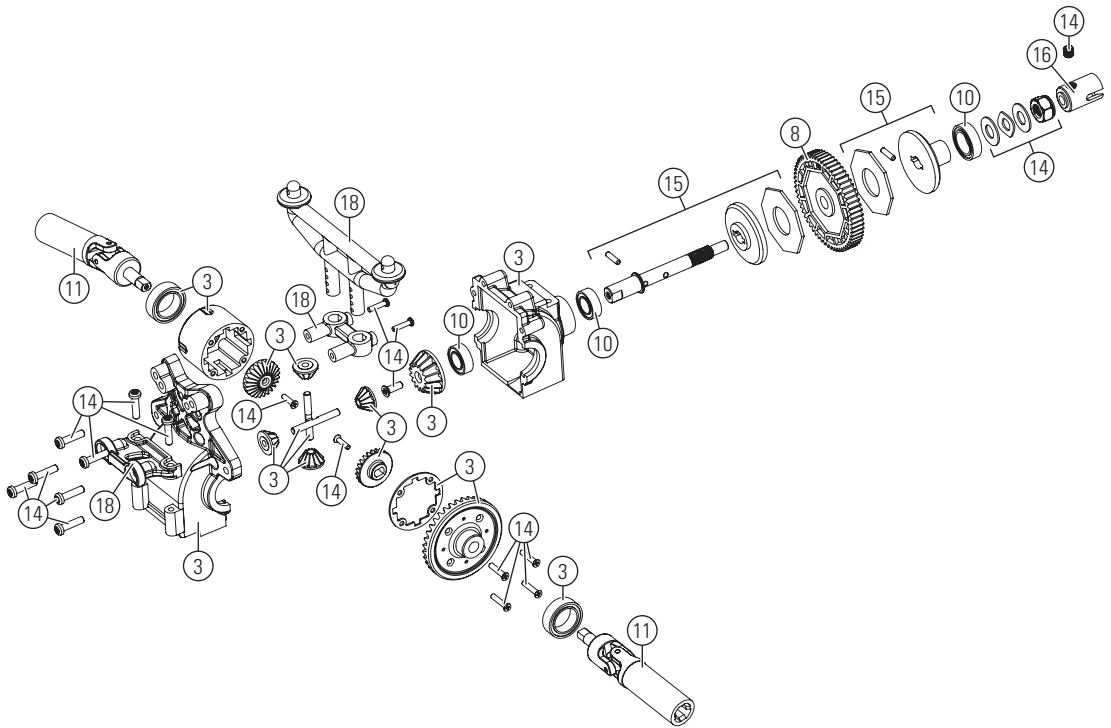

**PARTS DIAGRAM | EXPLOSIONSZEICHNUNG | VUE ÉCLATÉE DES PIÈCES |
ESPLOSO DEL MODELLO CON REFERENZA PEZZI**