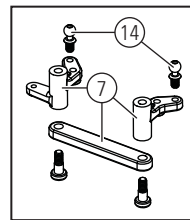

PARTS DIAGRAM | EXPLOSIONSZEICHNUNG | VUE ÉCLATÉE DES PIÈCES |
ESPLOSO DEL MODELLO CON REFERENZA PEZZI

PARTS LIST | ERSATZTEILE | PIÈCES DE RECHANGE | PEZZI DI RICAMBIO

#	Description	Beschreibung	Description	Descrizione
1	ECX214002	Link Set: 1:18 4WD All	ECX 1:18 Kunststoff Anlenkset	Set de biellettes Set collegamenti: 1:18 4WD tutti
2	ECX212000	Front Transmission, Assembled: 1:18 4WD All	ECX 1:18 Getriebe montiert vorne	Différentiel avant assemblé avec carter Trasmissione anteriore assemblata: 1:18 4WD tutti
3	ECX212001	Rear Transmission, Assembled : 1:18 4WD All	ECX 1:18 Getriebe montiert hinten	Différentiel arrière assemblé avec carter Trasmissione posteriore assemblata: 1:18 4WD tutti
4	ECX214000	Suspension Arm Set: 1:18 4WD All	ECX 1:18 Querlenker Set	Set de triangles de suspension Set bracci sospensione: 1:18 4WD tutti
5	ECX214001	Spindle, Hub & Carrier Set: 1:18 4WD All	ECX 1:18 Achschenkel und Halter Set	Set de fusées et étriers porte fusées Set fuso, mozzo e supporto: 1:18 4WD tutti
6	ECX211001	Chassis Set: 1:18 4WD All	ECX 1:18 Chassis Set	Châssis et renfort Set telaio: 1:18 4WD tutti
7	ECX214003	Servo Saver Set: 1:18 4WD All	ECX 1:18 Servo Saver und Lenkzubehör	Sauve servo Set salva servo: 1:18 4WD tutti
8	ECX212002	Pinion & Spur Gear Set: 1:18 4WD All	ECX 1:18 Ritzel und Hauptzahnrad	Pignon et couronne Set pignone e corona: 1:18 4WD tutti
9	ECX213000	Complete Shock Set: 1:18 4WD All	ECX 1:18 Dämpfer Set	Set d'amortisseurs Set completo ammortizzatori: 1:18 4WD tutti
10	ECX217000	Complete Bearing & Bushing Set: 1:18 4WD All	ECX 1:18 Kugellagersatz	Set de roulements et paliers Set completo di cuscinetti e bronzine: 1:18 4WD tutti
11	ECX212003	Complete Driveshaft Set: 1:18 4WD All	ECX 1:18 Antriebsachsen Set	Set de cardans Set completo trasmissione: 1:18 4WD tutti
12	ECX212004	Wheel Hex Set: 1:18 4WD All	ECX 1:18 Mitnehmer Set	Set d'hexagones de roues Set esagoni ruote: 1:18 4WD tutti
13	ECX216000	Hingepin Set: 1:18 4WD All	ECX 1:18 Hingepin Set	Set d'axes de suspension Set perni cerniere: 1:18 4WD tutti
14	ECX216001	Complete Hardware Set: 1:18 4WD All	ECX 1:18 Zubehörset	Set de visserie Set completo viteria: 1:18 4WD tutti
15	ECX212005	Slipper Assembly: 1:18 4WD All	ECX 1:18 Slipper montiert	Slipper complet Gruppo antisaltellamento: 1:18 4WD tutti
16	ECX212006	Center Driveshaft Assembly: 1:18 4WD All	ECX 1:18 Antriebswelle Mitte montiert	Cardan central complet Gruppo trasmissione centrale: 1:18 4WD tutti
17	ECX212007	Motor Mount: 1:18 4WD All	ECX 1:18 Motorhalter	Support moteur Supporto motore: 1:18 4WD tutti
18	ECX211004	Body Mount Set: 1:18 4WD All	ECX 1:18 Karosseriebefestigungs Set	Support de carrosserie Set supporto carrozzeria: 1:18 4WD tutti
19	ECX211000	Bumper Set: 1:18 4WD Ruckus	ECX Ruckus 1:18 4WD Stoßfänger Set Vorne/ Hinten	Set de pare chocs Set paraurti: 1:18 4WD Ruckus
20	ECX41000	FF/RR Premount Tire: 1:18 4WD Ruckus	ECX Mini Ruckus Reifensatz Vorne/Hinten verklebt	Pneus prémontés sur jantes Av/arr FF/RR premontaggio gomme: 1:18 4WD Ruckus
21	ECX210000	Body Set, Decorated: 1:18 4WD Ruckus	ECX Mini Ruckus Karosserie lackiert u. beklebt	Carrosserie décorée Set carrozzeria, decorata: 1:18 4WD Ruckus
22	SPMS401	Mini Servo	Mini Servo	Mini servo Mini Servo
23	ECX18001	Mini ECX/Rx, 2.4GHz, WP	Mini ECX/Rx 2.4Ghz Spritzwasserdicht	Module Rx/vario 2.4GHz étanche Mini ECX/Rx, 2.4GHz, WP
24	ECX13001	2-Channel 2.4GHz Transmitter	2-Kanal 2.4 Ghz Sender	Emetteur 2 voies 2.4GHz Trasmettitore 2 canali 2.4GHz
25	DYNS1210	Tazer™ 380 Motor	Tazer 380 Motor	Moteur Tazer 380 Motore Tazer 380
26	DYN1473	7.2V 1200mAh Ni-MH Battery, EC3	7.2V 1200mAh Ni-MH Akku, EC3	Batterie Ni-Mh 7.2V 1200mA, prise EC3 Batteria 7.2V 1200mAh Ni-MH, EC3
27	DYNC1001	100mA Wall Charger with EC3™ Connector	100ma Netzlader mit EC3 Anschluss	Chargeur mural 100mA avec prise EC3 Caricatore da muro 100mA con connettore EC3