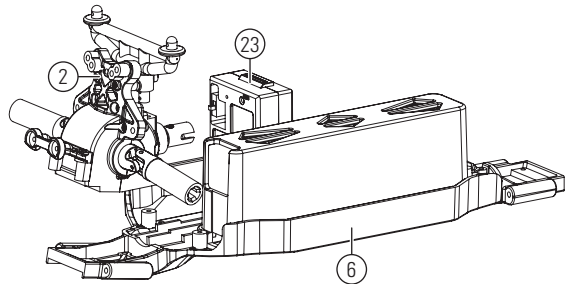

PARTS DIAGRAM | EXPLOSIONSZEICHNUNG | VUE ÉCLATÉE DES PIÈCES |
ESPLOSO DEL MODELLO CON REFERENZA PEZZI

PARTS LIST | ERSATZTEILE | PIÈCES DE RECHANGE | PEZZI DI RICAMBIO

#	Description	Beschreibung	Description	Descrizione
1	ECX214002	Link Set: 1:18 4WD All	ECX 1:18 Kunststoff Anlenkset	Set de biellettes Set collegamenti: 1:18 4WD tutti
2	ECX212000	Front Transmission, Assembled: 1:18 4WD All	ECX 1:18 Getriebe montiert vorne	Différentiel avant assemblé avec carter Trasmissione anteriore assemblata: 1:18 4WD tutti
3	ECX212001	Rear Transmission, Assembled : 1:18 4WD All	ECX 1:18 Getriebe montiert hinten	Différentiel arrière assemblé avec carter Trasmissione posteriore assemblata: 1:18 4WD tutti
4	ECX214000	Suspension Arm Set: 1:18 4WD All	ECX 1:18 Querlenker Set	Set de triangles de suspension Set bracci sospensione: 1:18 4WD tutti
5	ECX214001	Spindle, Hub & Carrier Set: 1:18 4WD All	ECX 1:18 Achschenkel und Halter Set	Set de fusées et étriers porte fusées Set fuso, mozzo e supporto: 1:18 4WD tutti
6	ECX211001	Chassis Set: 1:18 4WD All	ECX 1:18 Chassis Set	Châssis et renfort Set telaio: 1:18 4WD tutti
7	ECX214003	Servo Saver Set: 1:18 4WD All	ECX 1:18 Servo Saver und Lenkzubehör	Sauve servo Set salva servo: 1:18 4WD tutti
8	ECX212002	Pinion & Spur Gear Set: 1:18 4WD All	ECX 1:18 Ritzel und Hauptzahnrad	Pignon et couronne Set pignone e corona: 1:18 4WD tutti
9	ECX213000	Complete Shock Set: 1:18 4WD All	ECX 1:18 Dämpfer Set	Set d'amortisseurs Set completo ammortizzatori: 1:18 4WD tutti
10	ECX217000	Complete Bearing & Bushing Set: 1:18 4WD All	ECX 1:18 Kugellagersatz	Set de roulements et paliers Set completo di cuscinetti e bronzine: 1:18 4WD tutti
11	ECX212003	Complete Driveshaft Set: 1:18 4WD All	ECX 1:18 Antriebsachsen Set	Set de cardans Set completo trasmissione: 1:18 4WD tutti
12	ECX212004	Wheel Hex Set: 1:18 4WD All	ECX 1:18 Mitnehmer Set	Set d'hexagones de roues Set esagoni ruote: 1:18 4WD tutti
13	ECX216000	Hingepin Set: 1:18 4WD All	ECX 1:18 Hingepin Set	Set d'axes de suspension Set perni cerniere: 1:18 4WD tutti
14	ECX216001	Complete Hardware Set: 1:18 4WD All	ECX 1:18 Zubehörset	Set de visserie Set completo viteria: 1:18 4WD tutti
15	ECX212005	Slipper Assembly: 1:18 4WD All	ECX 1:18 Slipper montiert	Slipper complet Gruppo antisaltellamento: 1:18 4WD tutti
16	ECX212006	Center Driveshaft Assembly: 1:18 4WD All	ECX 1:18 Antriebswelle Mitte montiert	Cardan central complet Gruppo trasmissione centrale: 1:18 4WD tutti
17	ECX212007	Motor Mount: 1:18 4WD All	ECX 1:18 Motorhalter	Support moteur Supporto motore: 1:18 4WD tutti
18	ECX211004	Body Mount Set: 1:18 4WD All	ECX 1:18 Karosseriebefestigungs Set	Support de carrosserie Set supporto carrozzeria: 1:18 4WD tutti
19	ECX211000	Bumper Set: 1:18 4WD Ruckus	ECX Ruckus 1:18 4WD Stoßfänger Set Vorne/ Hinten	Set de pare chocs Set paraurti: 1:18 4WD Ruckus
20	ECX41000	FF/RR Premount Tire: 1:18 4WD Ruckus	ECX Mini Ruckus Reifensatz Vorne/Hinten verklebt	Pneus prémontés sur jantes Av/arr FF/RR premontaggio gomme: 1:18 4WD Ruckus
21	ECX210000	Body Set, Decorated: 1:18 4WD Ruckus	ECX Mini Ruckus Karosserie lackiert u. beklebt	Carrosserie décorée Set carrozzeria, decorata: 1:18 4WD Ruckus
22	SPMS401	Mini Servo	Mini Servo	Mini servo Mini Servo
23	ECX18001	Mini ECX/Rx, 2.4GHz, WP	Mini ECX/Rx 2.4Ghz Spritzwasserdicht	Module Rx/vario 2.4GHz étanche Mini ECX/Rx, 2.4GHz, WP
24	ECX13001	2-Channel 2.4GHz Transmitter	2-Kanal 2.4 Ghz Sender	Emetteur 2 voies 2.4GHz Trasmettitore 2 canali 2.4GHz
25	DYNS1210	Tazer™ 380 Motor	Tazer 380 Motor	Moteur Tazer 380 Motore Tazer 380
26	DYN1473	7.2V 1200mAh Ni-MH Battery, EC3	7.2V 1200mAh Ni-MH Akku, EC3	Batterie Ni-Mh 7.2V 1200mA, prise EC3 Batteria 7.2V 1200mAh Ni-MH, EC3
27	DYNC1001	100mA Wall Charger with EC3™ Connector	100ma Netzlader mit EC3 Anschluss	Chargeur mural 100mA avec prise EC3 Caricatore da muro 100mA con connettore EC3