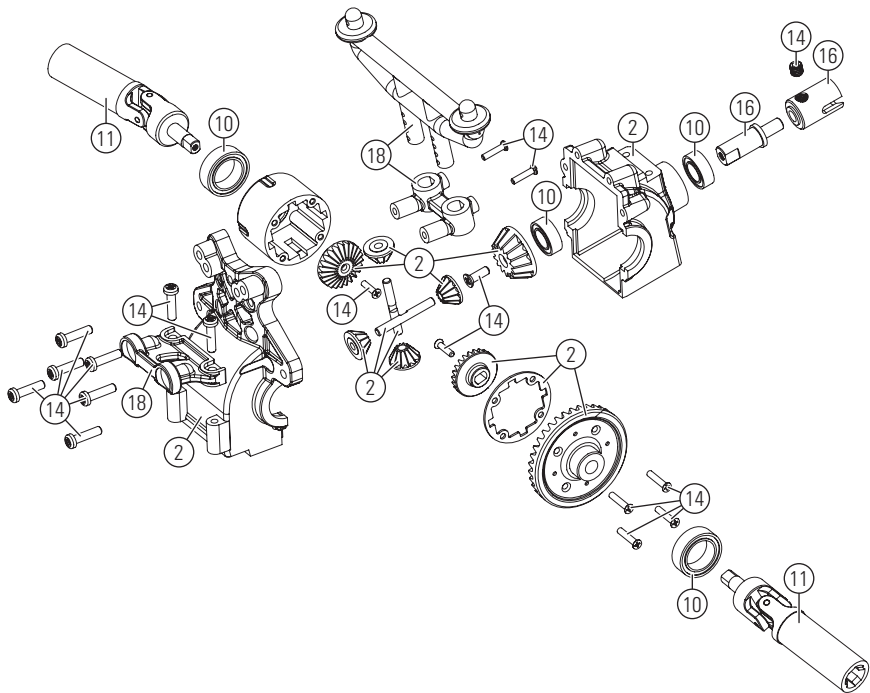

**PARTS DIAGRAM | EXPLOSIONSZEICHNUNG | VUE ÉCLATÉE DES PIÈCES |
ESPLOSO DEL MODELLO CON REFERENZA PEZZI**