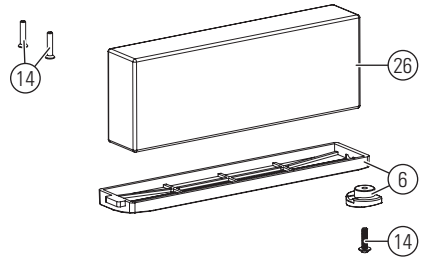

PARTS DIAGRAM | EXPLOSIONSZEICHNUNG | VUE ÉCLATÉE DES PIÈCES |
ESPLOSO DEL MODELLO CON REFERENZA PEZZI

PARTS LIST | ERSATZTEILE | PIÈCES DE RECHANGE | PEZZI DI RICAMBIO

#	Description	Beschreibung	Description	Descrizione
1	ECX214002	Link Set: 1:18 4WD All	ECX 1:18 Kunststoff Anlenkset	Set de biellettes Set collegamenti: 1:18 4WD tutti
2	ECX212000	Front Transmission, Assembled: 1:18 4WD All	ECX 1:18 Getriebe montiert vorne	Différentiel avant assemblé avec carter Trasmissione anteriore assemblata: 1:18 4WD tutti
3	ECX212001	Rear Transmission, Assembled : 1:18 4WD All	ECX 1:18 Getriebe montiert hinten	Différentiel arrière assemblé avec carter Trasmissione posteriore assemblata: 1:18 4WD tutti
4	ECX214000	Suspension Arm Set: 1:18 4WD All	ECX 1:18 Querlenker Set	Set de triangles de suspension Set bracci sospensione: 1:18 4WD tutti
5	ECX214001	Spindle, Hub & Carrier Set: 1:18 4WD All	ECX 1:18 Achschenkel und Halter Set	Set de fusées et étriers porte fusées Set fuso, mozzo e supporto: 1:18 4WD tutti
6	ECX211001	Chassis Set: 1:18 4WD All	ECX 1:18 Chassis Set	Châssis et renfort Set telaio: 1:18 4WD tutti
7	ECX214003	Servo Saver Set: 1:18 4WD All	ECX 1:18 Servo Saver und Lenkzubehör	Sauve servo Set salva servo: 1:18 4WD tutti
8	ECX212002	Pinion & Spur Gear Set: 1:18 4WD All	ECX 1:18 Ritzel und Hauptzahnrad	Pignon et couronne Set pignone e corona: 1:18 4WD tutti
9	ECX213000	Complete Shock Set: 1:18 4WD All	ECX 1:18 Dämpfer Set	Set d'amortisseurs Set completo ammortizzatori: 1:18 4WD tutti
10	ECX217000	Complete Bearing & Bushing Set: 1:18 4WD All	ECX 1:18 Kugellagersatz	Set de roulements et paliers Set completo di cuscinetti e bronzine: 1:18 4WD tutti
11	ECX212003	Complete Driveshaft Set: 1:18 4WD All	ECX 1:18 Antriebsachsen Set	Set de cardans Set completo trasmissione: 1:18 4WD tutti
12	ECX212004	Wheel Hex Set: 1:18 4WD All	ECX 1:18 Mitnehmer Set	Set d'hexagones de roues Set esagoni ruote: 1:18 4WD tutti
13	ECX216000	Hingepin Set: 1:18 4WD All	ECX 1:18 Hingepin Set	Set d'axes de suspension Set perni cerniere: 1:18 4WD tutti
14	ECX216001	Complete Hardware Set: 1:18 4WD All	ECX 1:18 Zubehörset	Set de visserie Set completo viteria: 1:18 4WD tutti
15	ECX212005	Slipper Assembly: 1:18 4WD All	ECX 1:18 Slipper montiert	Slipper complet Gruppo antisaltellamento: 1:18 4WD tutti
16	ECX212006	Center Driveshaft Assembly: 1:18 4WD All	ECX 1:18 Antriebswelle Mitte montiert	Cardan central complet Gruppo trasmissione centrale: 1:18 4WD tutti
17	ECX212007	Motor Mount: 1:18 4WD All	ECX 1:18 Motorhalter	Support moteur Supporto motore: 1:18 4WD tutti
18	ECX211004	Body Mount Set: 1:18 4WD All	ECX 1:18 Karosseriebefestigungs Set	Support de carrosserie Set supporto carrozzeria: 1:18 4WD tutti
19	ECX211000	Bumper Set: 1:18 4WD Ruckus	ECX Ruckus 1:18 4WD Stoßfänger Set Vorne/ Hinten	Set de pare chocs Set paraurti: 1:18 4WD Ruckus
20	ECX41000	FF/RR Premount Tire: 1:18 4WD Ruckus	ECX Mini Ruckus Reifensatz Vorne/Hinten verklebt	Pneus prémontés sur jantes Av/arr FF/RR premontaggio gomme: 1:18 4WD Ruckus
21	ECX210000	Body Set, Decorated: 1:18 4WD Ruckus	ECX Mini Ruckus Karosserie lackiert u. beklebt	Carrosserie décorée Set carrozzeria, decorata: 1:18 4WD Ruckus
22	SPMS401	Mini Servo	Mini Servo	Mini servo Mini Servo
23	ECX18001	Mini ECX/Rx, 2.4GHz, WP	Mini ECX/Rx 2.4Ghz Spritzwasserdicht	Module Rx/vario 2.4GHz étanche Mini ECX/Rx, 2.4GHz, WP
24	ECX13001	2-Channel 2.4GHz Transmitter	2-Kanal 2.4 Ghz Sender	Emetteur 2 voies 2.4GHz Trasmettitore 2 canali 2.4GHz
25	DYNS1210	Tazer™ 380 Motor	Tazer 380 Motor	Moteur Tazer 380 Motore Tazer 380
26	DYN1473	7.2V 1200mAh Ni-MH Battery, EC3	7.2V 1200mAh Ni-MH Akku, EC3	Batterie Ni-Mh 7.2V 1200mA, prise EC3 Batteria 7.2V 1200mAh Ni-MH, EC3
27	DYNC1001	100mA Wall Charger with EC3™ Connector	100ma Netzlader mit EC3 Anschluss	Chargeur mural 100mA avec prise EC3 Caricatore da muro 100mA con connettore EC3