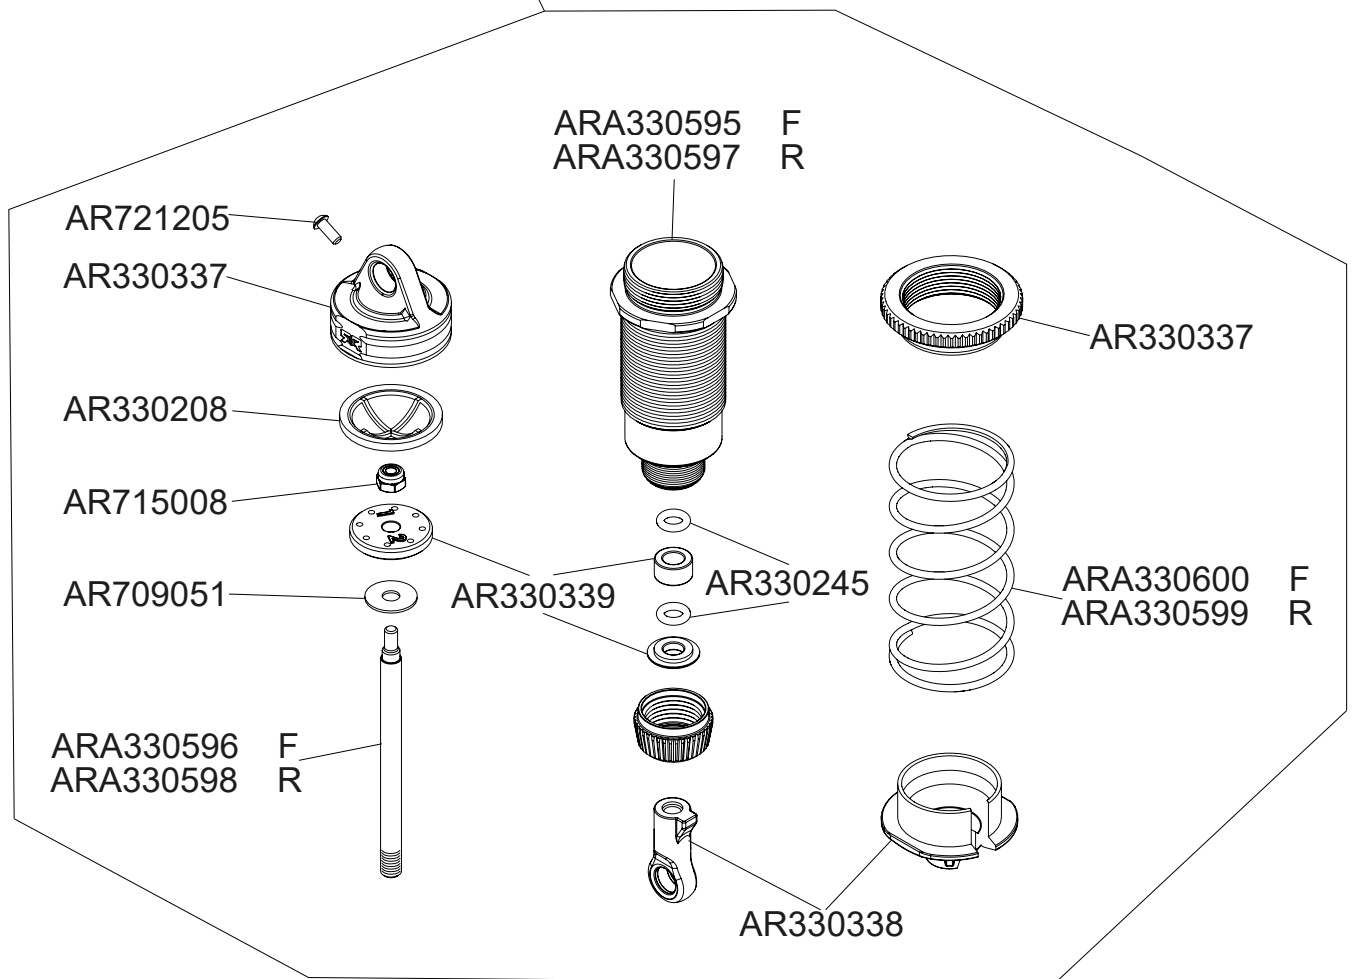

Front Vorne  
Avant Delantero  
フロント 前

Centre Center  
Centre Centro  
センター 中心

Shocks Stoßdämpfer  
 Amortisseur Amortiguador  
 減震器 ショックアブソーバ

ARA330627 F  
 ARA330628 R

Differential Differential  
Différentiel Diferencial  
差动 差動

Body & Tire Karosserie & Reifen  
 Carrosserie & Pneu  
 Cuerpo & Neumático  
 车身及轮胎 ボディとタイヤ