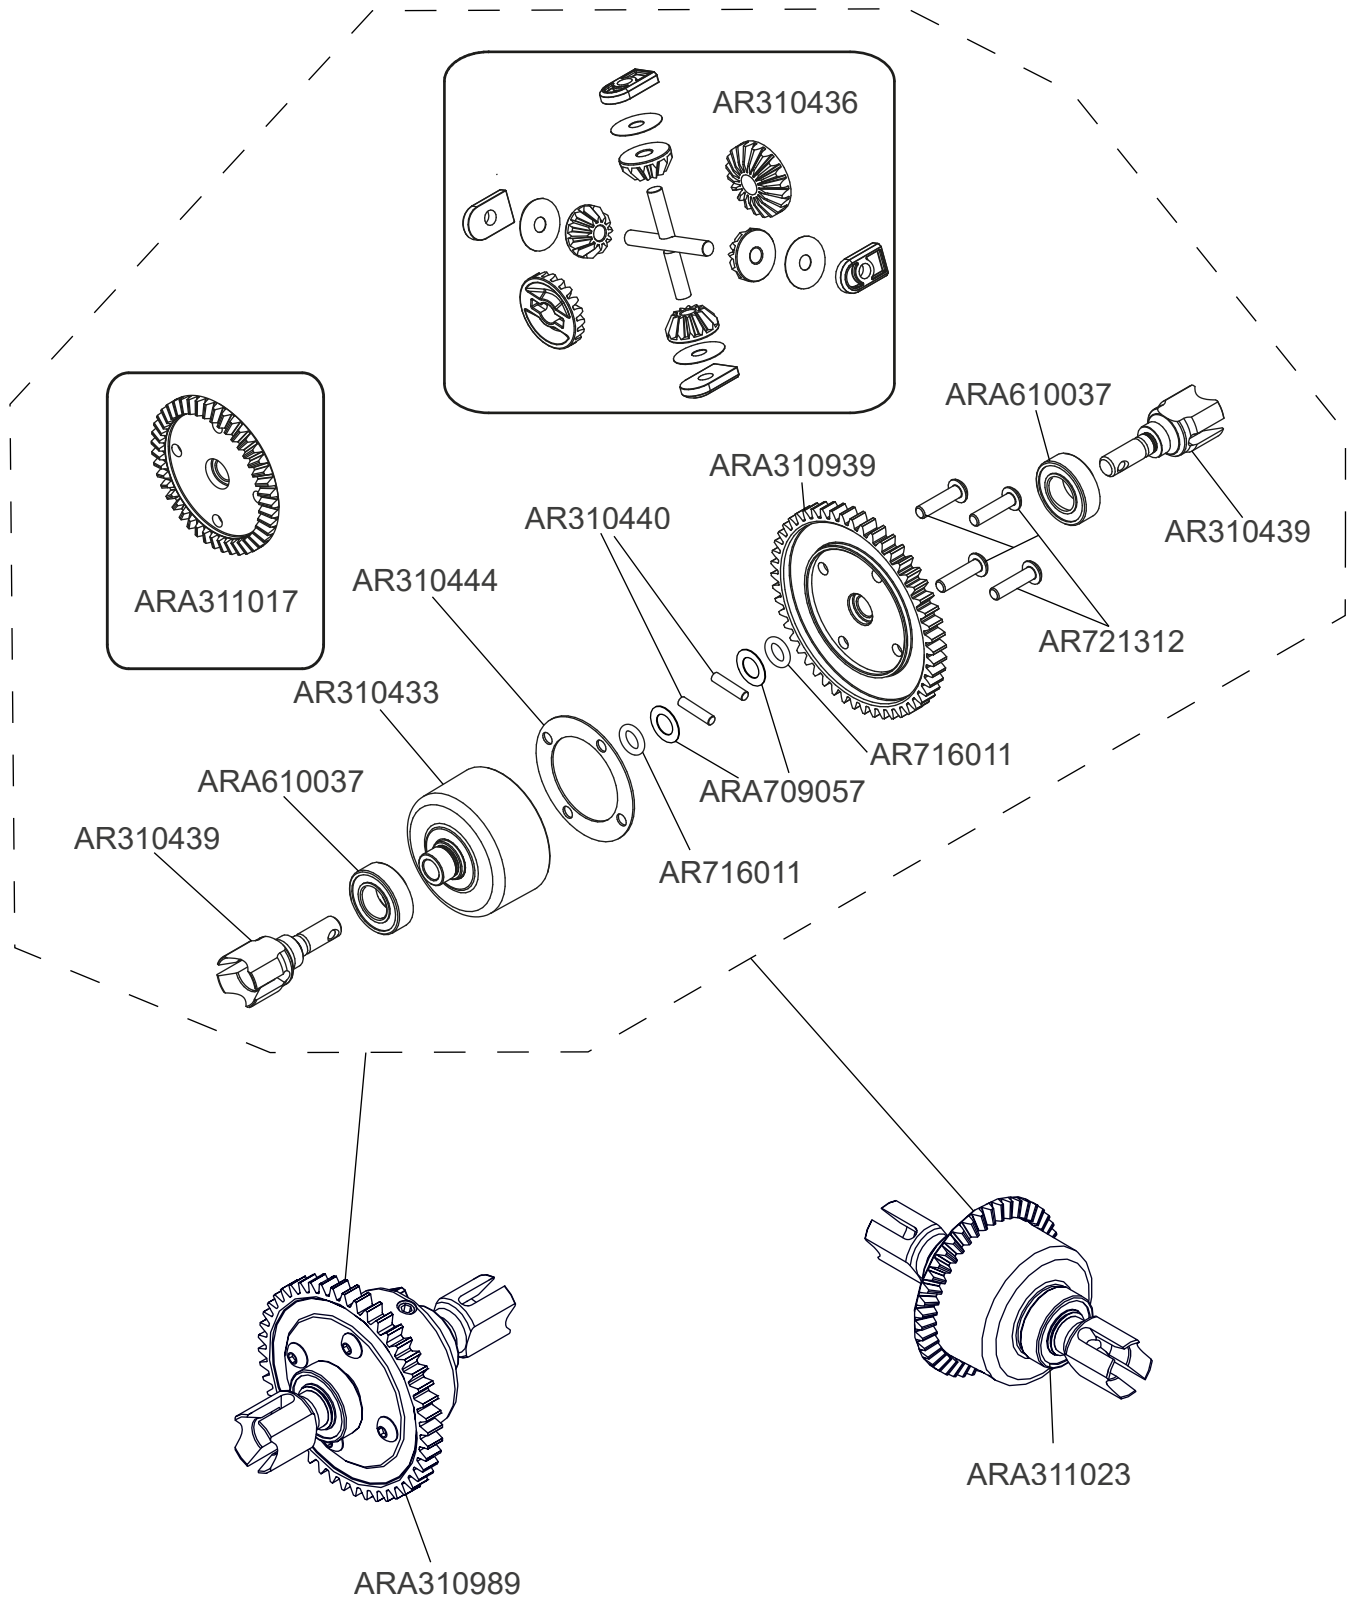

Front Vorne  
Avant Delantero  
フロント 前

Centre Center  
Centre Centro  
センター 中心

Shocks Stoßdämpfer  
 Amortisseur Amortiguador  
 減震器 ショックアブソーバ

ARA330627 F  
 ARA330628 R

Differential Differential  
Différentiel Diferencial  
差动 差動

Body & Tire Karosserie & Reifen  
 Carrosserie & Pneu  
 Cuerpo & Neumático  
 车身及轮胎 ボディとタイヤ