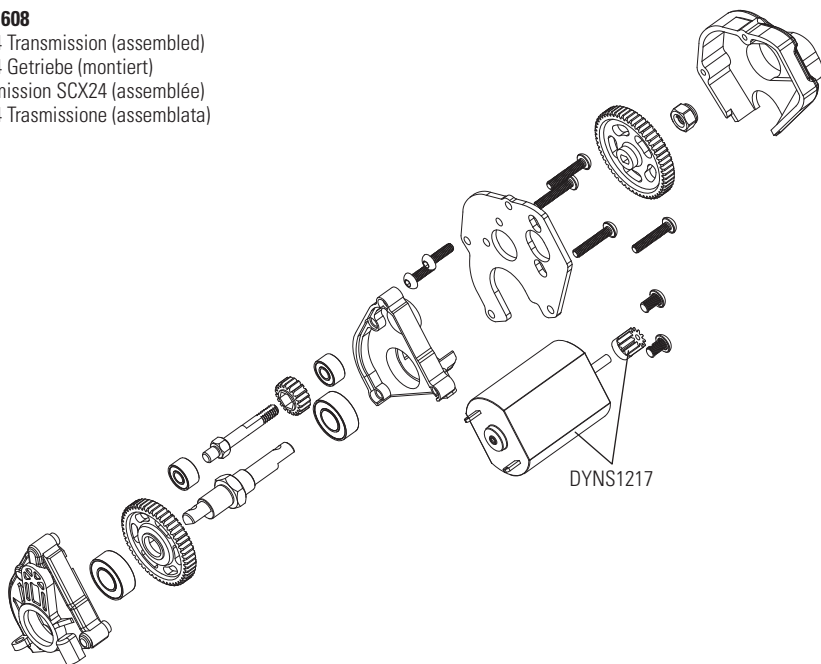

EXPLODED VIEWS // EXPLOSIONSZEICHNUNGEN // VUES ÉCLATÉES // VISTE ESPLOSE

AXI31612

SCX24 Shock Set (assembled)
SCX24 Stoßdämpfersatz (montiert)
Ensemble d'amortisseurs SCX24 (assemblés)
SCX24 Set ammortizzatori (assemblati)

AXI31611 and AXI204000

SCX24 Driveshaft Set (short, medium, long)
SCX24 Antriebswellensatz (kurz, mittel, lang)
Ensemble d'arbre de transmission SCX24 (court, moyen, long)
SCX24 Set albero di trasmissione (corto, medio, lungo)

AXI31608

SCX24 Transmission (assembled)
SCX24 Getriebe (montiert)
Transmission SCX24 (assemblée)
SCX24 Trasmissione (assemblata)

AXI31609

SCX24 Front Axle (assembled)
SCX24 Vorderachse (montiert)
Essieu avant SCX24 (assemblé)
SCX24 Assale anteriore (assemblato)

Bras de suspension SCX24 (court, moyen, long)

SCX24 Bielle sospensioni (corte, medie, lunghe)

AXI31614
 SCX24 Chassis Set
 SCX24 Karosseriesatz
 Ensemble de carrosserie SCX24
 SCX24 Set telaio

AXI200000

2019 Jeep JLUCRC Body Set (clear and cut)