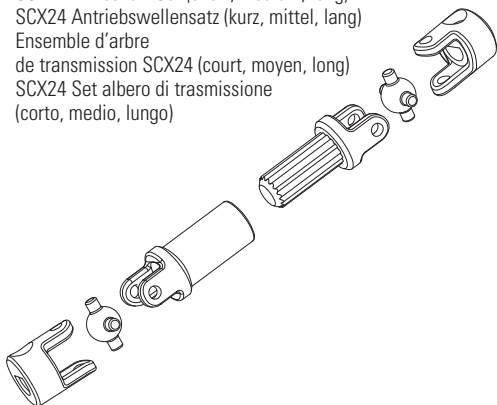

EXPLODED VIEWS // EXPLOSIONSZEICHNUNGEN // VUES ÉCLATÉES // VISTE ESPLOSE

AXI31612

SCX24 Shock Set (assembled)
SCX24 Stoßdämpfersatz (montiert)
Ensemble d'amortisseurs SCX24 (assemblés)
SCX24 Set ammortizzatori (assemblati)

AXI31611 and AXI204000

SCX24 Driveshaft Set (short, medium, long)
SCX24 Antriebswellensatz (kurz, mittel, lang)
Ensemble d'arbre de transmission SCX24 (court, moyen, long)
SCX24 Set albero di trasmissione (corto, medio, lungo)

AXI31608

SCX24 Transmission (assembled)
SCX24 Getriebe (montiert)
Transmission SCX24 (assemblée)
SCX24 Trasmissione (assemblata)

AXI31609

SCX24 Front Axle (assembled)
SCX24 Vorderachse (montiert)
Essieu avant SCX24 (assemblé)
SCX24 Assale anteriore (assemblato)

Bras de suspension SCX24 (court, moyen, long)

SCX24 Bielle sospensioni (corte, medie, lunghe)

AXI31614
 SCX24 Chassis Set
 SCX24 Karosseriesatz
 Ensemble de carrosserie SCX24
 SCX24 Set telaio

AXI200000

2019 Jeep JLUCRC Body Set (clear and cut)