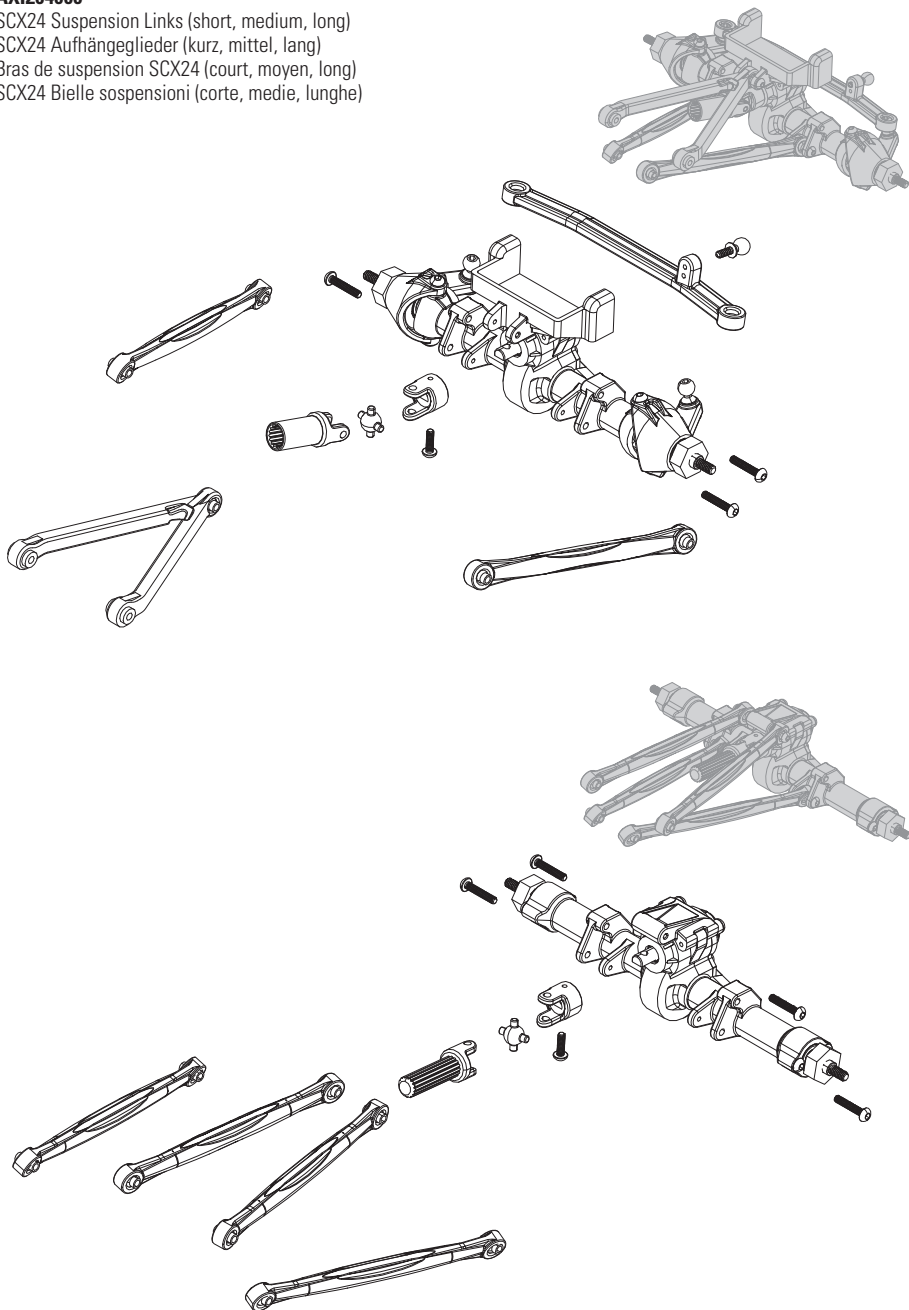

AXI31608

SCX24 Transmission (assembled)
SCX24 Getriebe (montiert)
Transmission SCX24 (assemblée)
SCX24 Trasmissione (assemblata)

AXI31609

SCX24 Front Axle (assembled)
SCX24 Vorderachse (montiert)
Essieu avant SCX24 (assemblé)
SCX24 Assale anteriore (assemblato)

**AXI31610**

SCX24 Rear Axle (assembled)
SCX24 Hinterachse (montiert)
Essieu arrière SCX24 (assemblé)
SCX24 Assale posteriore (assemblato)

AXI204000

SCX24 Suspension Links (short, medium, long)

SCX24 Aufhängeglieder (kurz, mittel, lang)

Bras de suspension SCX24 (court, moyen, long)

SCX24 Bielle sospensioni (corte, medie, lunghe)

AXI31614
 SCX24 Chassis Set
 SCX24 Karosseriesatz
 Ensemble de carrosserie SCX24
 SCX24 Set telaio

AXI200000

2019 Jeep JLUCRC Body Set (clear and cut)

2019 Jeep JLUCRC Karosseriesatz (durchsichtig und zugeschnitten)

Ensemble carrosserie Jeep 2019 JLUCRC (transparente et coupée)

Set carrozzeria Jeep JLUCRC 2019 (trasparente e pretagliato)