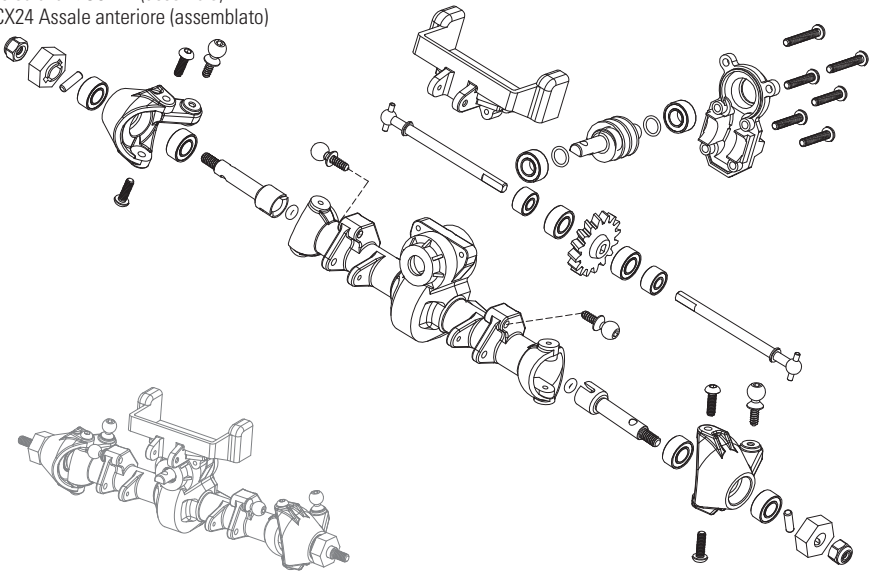

EXPLODED VIEWS // EXPLOSIONSZEICHNUNGEN // VUES ÉCLATÉES // VISTE ESPLOSE

AXI31612

SCX24 Shock Set (assembled)
SCX24 Stoßdämpfersatz (montiert)
Ensemble d'amortisseurs SCX24 (assemblés)
SCX24 Set ammortizzatori (assemblati)

AXI31611 and AXI204000

SCX24 Driveshaft Set (short, medium, long)
SCX24 Antriebswellensatz (kurz, mittel, lang)
Ensemble d'arbre de transmission SCX24 (court, moyen, long)
SCX24 Set albero di trasmissione (corto, medio, lungo)

AXI31608

SCX24 Transmission (assembled)
SCX24 Getriebe (montiert)
Transmission SCX24 (assemblée)
SCX24 Trasmissione (assemblata)

AXI31609

SCX24 Front Axle (assembled)
SCX24 Vorderachse (montiert)
Essieu avant SCX24 (assemblé)
SCX24 Assale anteriore (assemblato)

**AXI31610**

SCX24 Rear Axle (assembled)
SCX24 Hinterachse (montiert)
Essieu arrière SCX24 (assemblé)
SCX24 Assale posteriore (assemblato)

AXI204000

SCX24 Suspension Links (short, medium, long)

SCX24 Aufhängeglieder (kurz, mittel, lang)