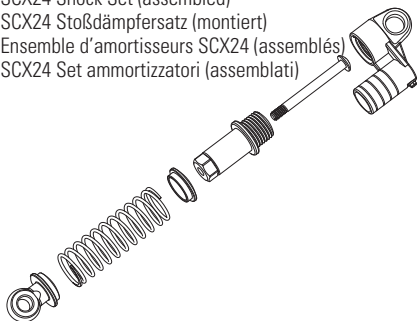

EXPLODED VIEWS // EXPLOSIONSZEICHNUNGEN // VUES ÉCLATÉES // VISTE ESPLOSE

AXI31612

SCX24 Shock Set (assembled)
SCX24 Stoßdämpfersatz (montiert)
Ensemble d'amortisseurs SCX24 (assemblés)
SCX24 Set ammortizzatori (assemblati)

AXI31611 and AXI204000

SCX24 Driveshaft Set (short, medium, long)
SCX24 Antriebswellensatz (kurz, mittel, lang)
Ensemble d'arbre de transmission SCX24 (court, moyen, long)
SCX24 Set albero di trasmissione (corto, medio, lungo)

AXI31608

SCX24 Transmission (assembled)
SCX24 Getriebe (montiert)
Transmission SCX24 (assemblée)
SCX24 Trasmissione (assemblata)

AXI31609

SCX24 Front Axle (assembled)
SCX24 Vorderachse (montiert)
Essieu avant SCX24 (assemblé)
SCX24 Assale anteriore (assemblato)

**AXI31610**

SCX24 Rear Axle (assembled)
SCX24 Hinterachse (montiert)
Essieu arrière SCX24 (assemblé)
SCX24 Assale posteriore (assemblato)

AXI204000

SCX24 Suspension Links (short, medium, long)

SCX24 Aufhängeglieder (kurz, mittel, lang)